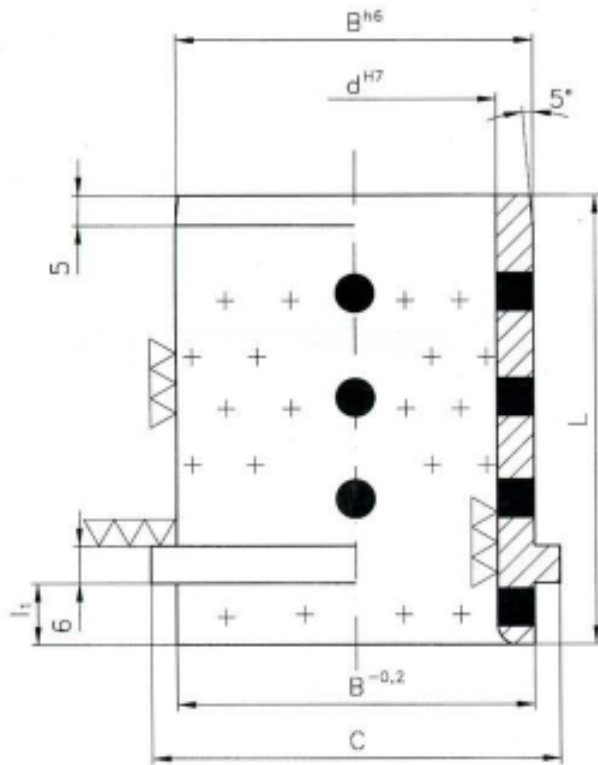

**CASQUILLO AUTOLUBRICANTE
PLACA Prensachapas
(GUIDE BUSH WITH GRAPHITE PLUGS)**

5334

MATERIAL: Bronce al aluminio DIN 1714
DUREZA: HB ≥ 179
LUBRICANTE: Insertos de grafito
FORMA DE PEDIDO: 5334 Ø x longitud

MATERIAL: Aluminum Bronze DIN 1714
HARDNESS: HB ≥ 179
LUBRICATOR: Graphite plugs
HOW TO ORDER: 5334 Ø x length

Brida estampada 5300
 Stamped guide clamp

d	L	B	C	h1
20	46	28	34	12
25	60	32	40	15
32	70	45	55	15
40	80	56	65	15